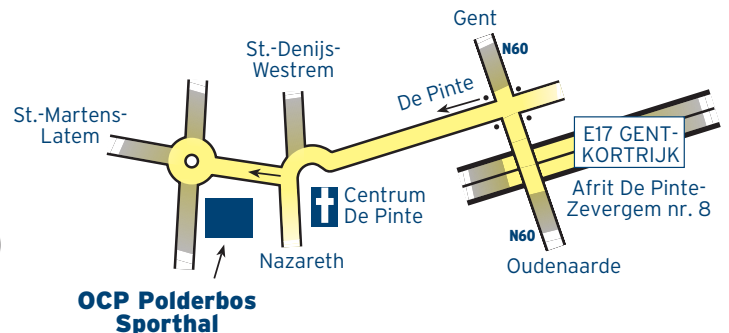

Badmintonclub

Latem-De Pinte

RECREANTENTORNOOI

DE PINTE • Zondag 18 november 2018

Recreant • D • C2 • C1

Disciplines:

Voormiddag

Dames dubbel (aanvang 9 u. stipt)

Heren dubbel (aanvang 9 u. stipt)

Namiddag

Gemengd dubbel (aanvang 13.30 u. tot 18 u.)

Plaats: OCP Polderbos • Sporthal in De Pinte

Inlichtingen:

- Inschrijven kan op de website www.badmintonclublatemdepinte.be of via e-mail met vermelding club, telefoon, naam spelers, disciplines (HD, DD, GD), ervaring (sterk, goed, matig, weinig) naar recreanten@badmintonclublatemdepinte.be
- Bij VBL klassement gelieve het hoogste klassement op te geven ongeacht de discipline.
- Inschrijvingen per e-mail of website zijn slechts geldig na bevestiging per e-mail.
- Inschrijvingen worden verwacht ten laatste tegen 14 november 2018 en kunnen vroegtijdig afgesloten worden indien het maximum aantal deelnemers bereikt is.
- Poules worden samengesteld op basis van ingestuurde inschrijvingen.
- Inschrijvingsgeld: 5 euro per discipline, per persoon te betalen aan de kassa.
- 12 terreinen beschikbaar.
- Shuttles: Yonex Mavis 300 ten laste van de spelers of te koop in de zaal.
- Tornoisecretariaat : Willy Peeters • 0479 91 02 85
- Elke deelnemer ontvangt een mooie prijs!